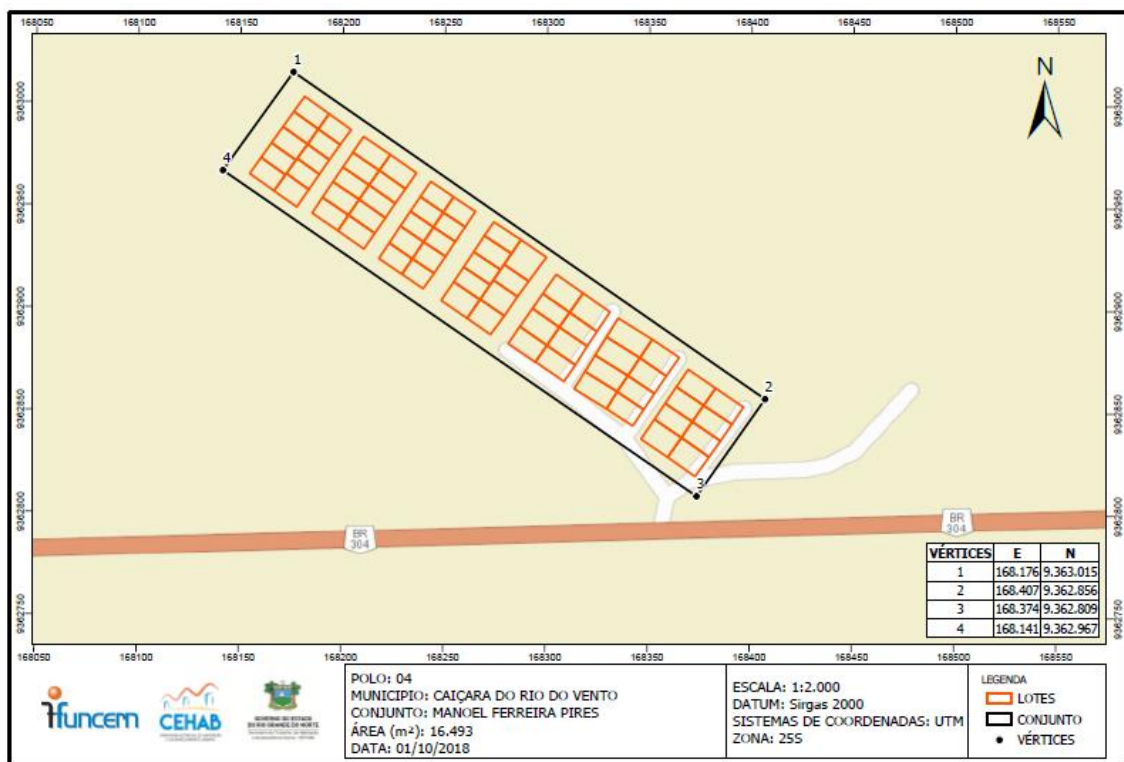

MEMORIAL DESCRITIVO SIMPLIFICADO

O conjunto Manoel Ferreira Pires, localizado no município de Caiçara do Rio do Vento/RN, com área estimada de 16.493 m², inicia-se a descrição esquemática desta área no vértice 01 ao Norte, de coordenadas E 168.176 m e N 9.363.015 m, vértice 02 ao Leste, de coordenadas E 168.407 m e N 9.362.856 m, vértice 03 ao Sul, de coordenadas E 168.374 m e N 9.362.809 m, e vértice 04 ao Oeste, de coordenadas E 168.141 m e N 9.362.967 m. Todas as coordenadas aqui descritas estão georreferenciadas ao Sistema Geodésico Brasileiro e encontram-se representadas no sistema UTM, referenciadas ao Meridiano Central -33, tendo como DATUM SIRGAS 2000.

Natal/RN, 15 de outubro de 2018.

Anexo: Conjunto Manoel Ferreira Pires